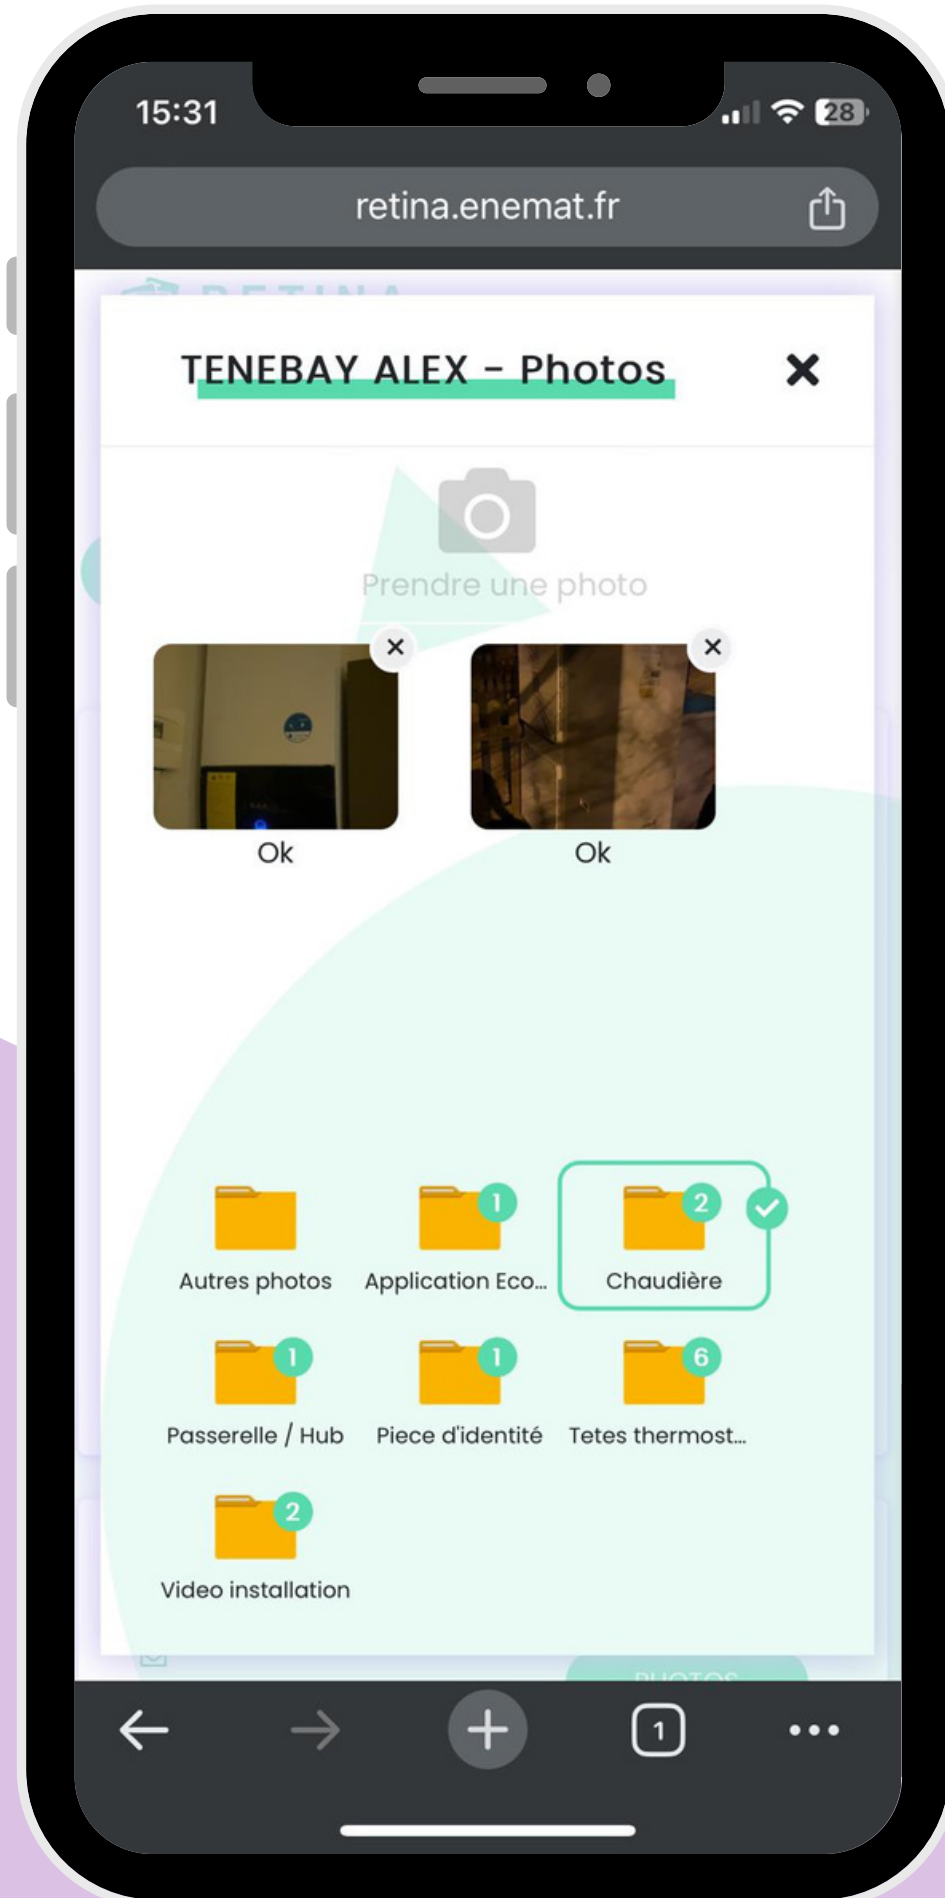

CLIQUEZ SUR LE BOUTON :

PHOTOS

REPLISSEZ TOUS LES DOSSIERS AVEC
LES PHOTOS ET VIDÉOS DEMANDÉES

PRENEZ UNE PHOTO DE L'APPLICATION
ECO WATT SUR LE SMARTPHONE DU
CLIENT

PRENEZ UNE PHOTO DE LA CHAUDIÈRE

PRENEZ UNE PHOTO DE LA PASSERELLE
INSTALLÉE

PRENEZ UNE PHOTO DE LA PIÈCE
D'IDENTITÉ DU CLIENT

PRENEZ UNE PHOTO DES
TÊTES THERMOSTATIQUES

RÉALISEZ UNE VIDÉO DE L'INSTALLATION
ET MONTREZ QUE TOUT FONCTIONNE
CORRECTEMENT

LA FACTURE EST ENVOYÉE DIRECTEMENT