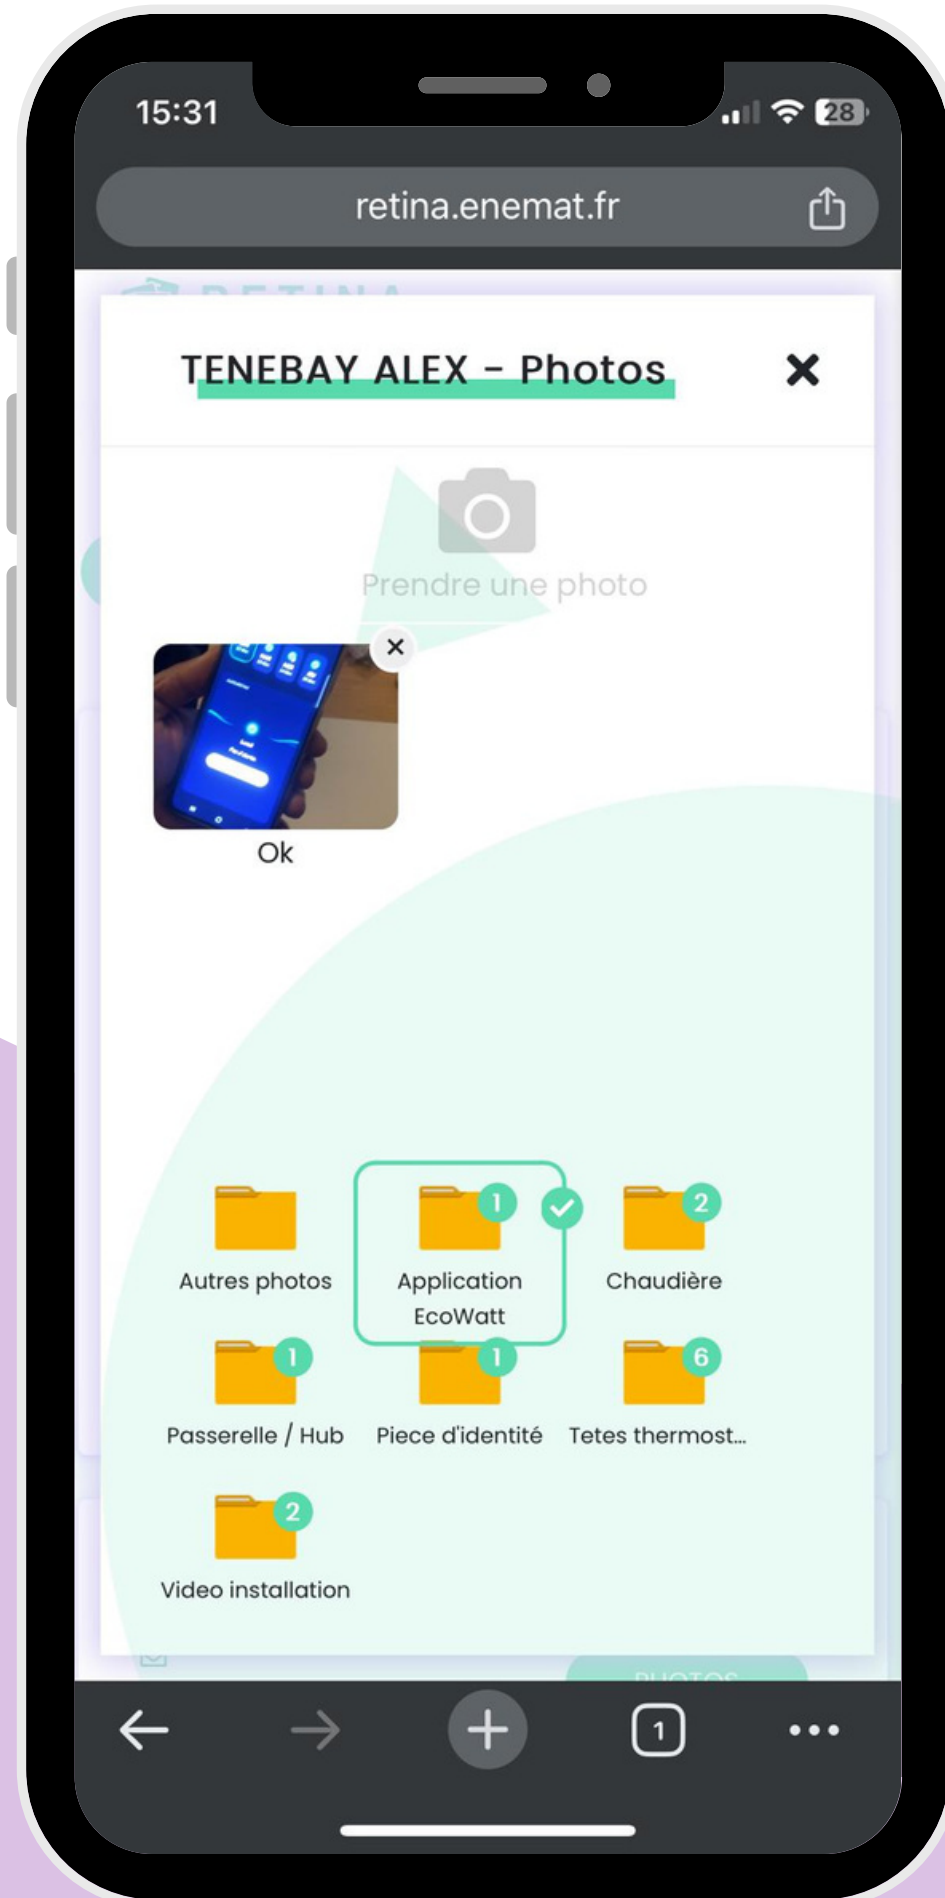

CLIQUEZ SUR LE BOUTON :

PHOTOS

REPLISSEZ TOUS LES DOSSIERS AVEC
LES PHOTOS ET VIDÉOS DEMANDÉES

PRENEZ UNE PHOTO DE L'APPLICATION
ECO WATT SUR LE SMARTPHONE DU
CLIENT

PRENEZ UNE PHOTO DE LA CHAUDIÈRE

PRENEZ UNE PHOTO DE LA PASSERELLE
INSTALLÉE

PRENEZ UNE PHOTO DE LA PIÈCE
D'IDENTITÉ DU CLIENT

PRENEZ UNE PHOTO DES
TÊTES THERMOSTATIQUES

RÉALISEZ UNE VIDÉO DE L'INSTALLATION
ET MONTREZ QUE TOUT FONCTIONNE
CORRECTEMENT

LA FACTURE EST ENVOYÉE DIRECTEMENT