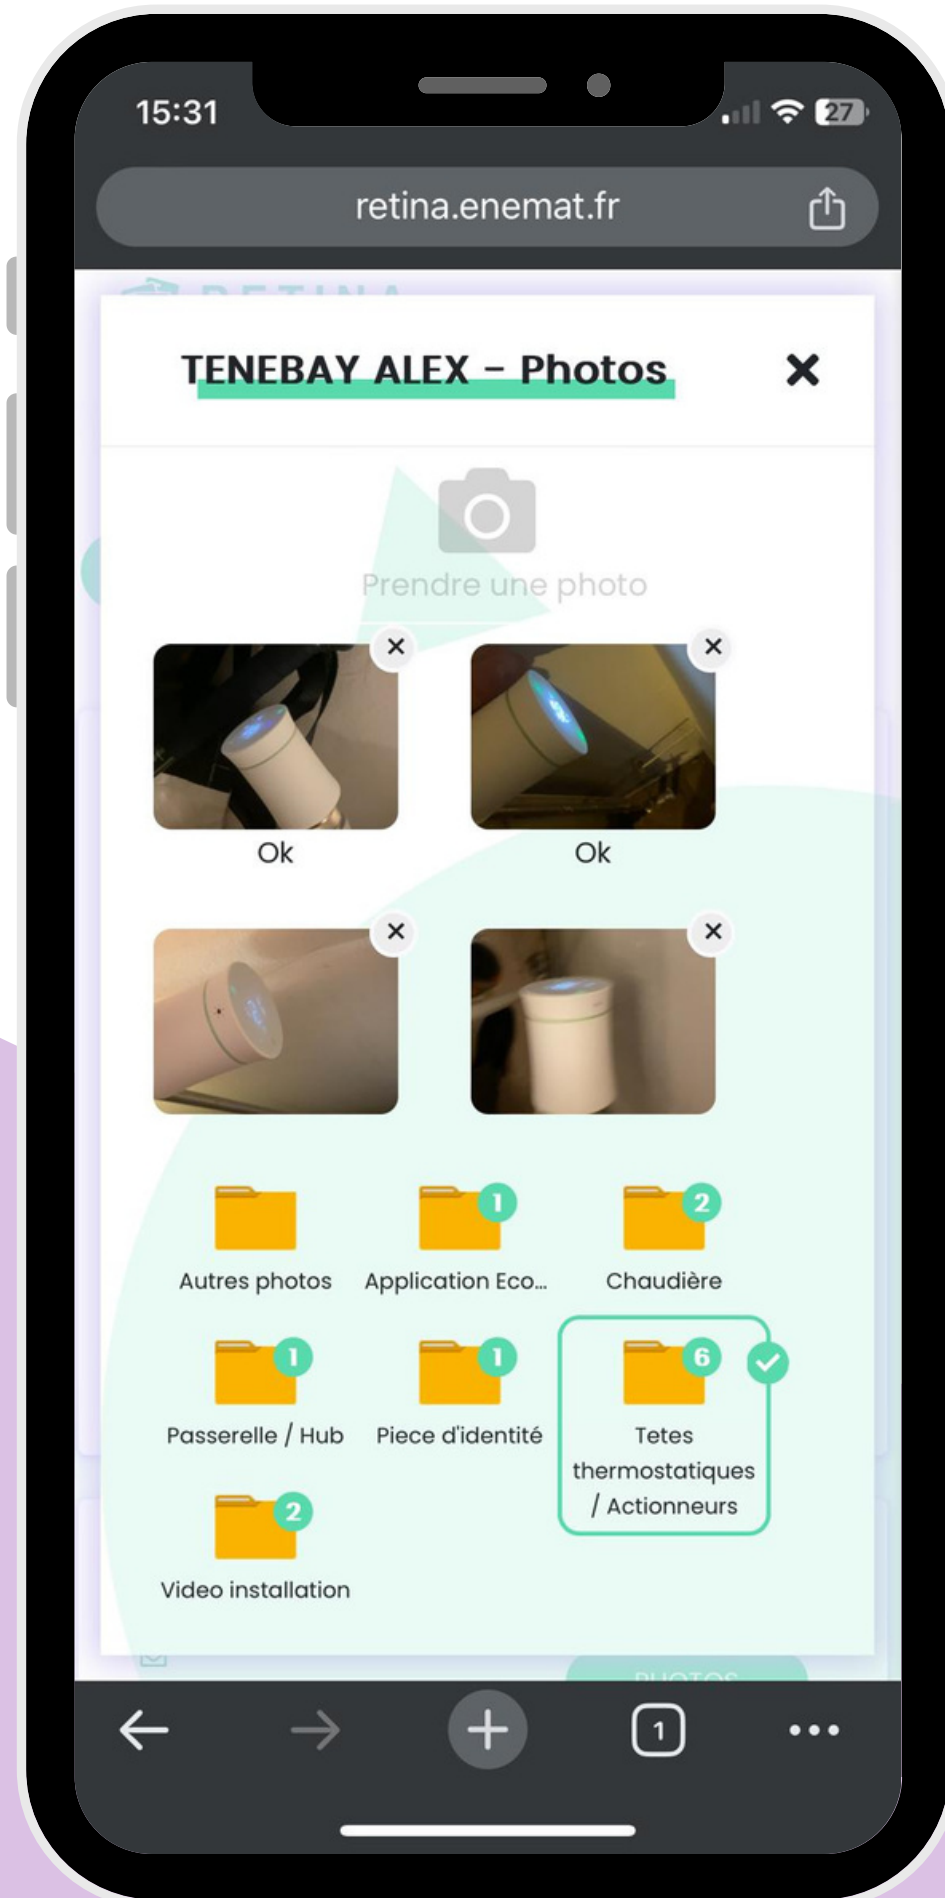

CLIQUEZ SUR LE BOUTON :

PHOTOS

REPLISSEZ TOUS LES DOSSIERS AVEC
LES PHOTOS ET VIDÉOS DEMANDÉES

PRENEZ UNE PHOTO DE L'APPLICATION
ECO WATT SUR LE SMARTPHONE DU
CLIENT

PRENEZ UNE PHOTO DE LA CHAUDIÈRE

PRENEZ UNE PHOTO DE LA PASSERELLE
INSTALLÉE

PRENEZ UNE PHOTO DE LA PIÈCE
D'IDENTITÉ DU CLIENT

PRENEZ UNE PHOTO DES
TÊTES THERMOSTATIQUES

RÉALISEZ UNE VIDÉO DE L'INSTALLATION
ET MONTREZ QUE TOUT FONCTIONNE
CORRECTEMENT

LA FACTURE EST ENVOYÉE DIRECTEMENT