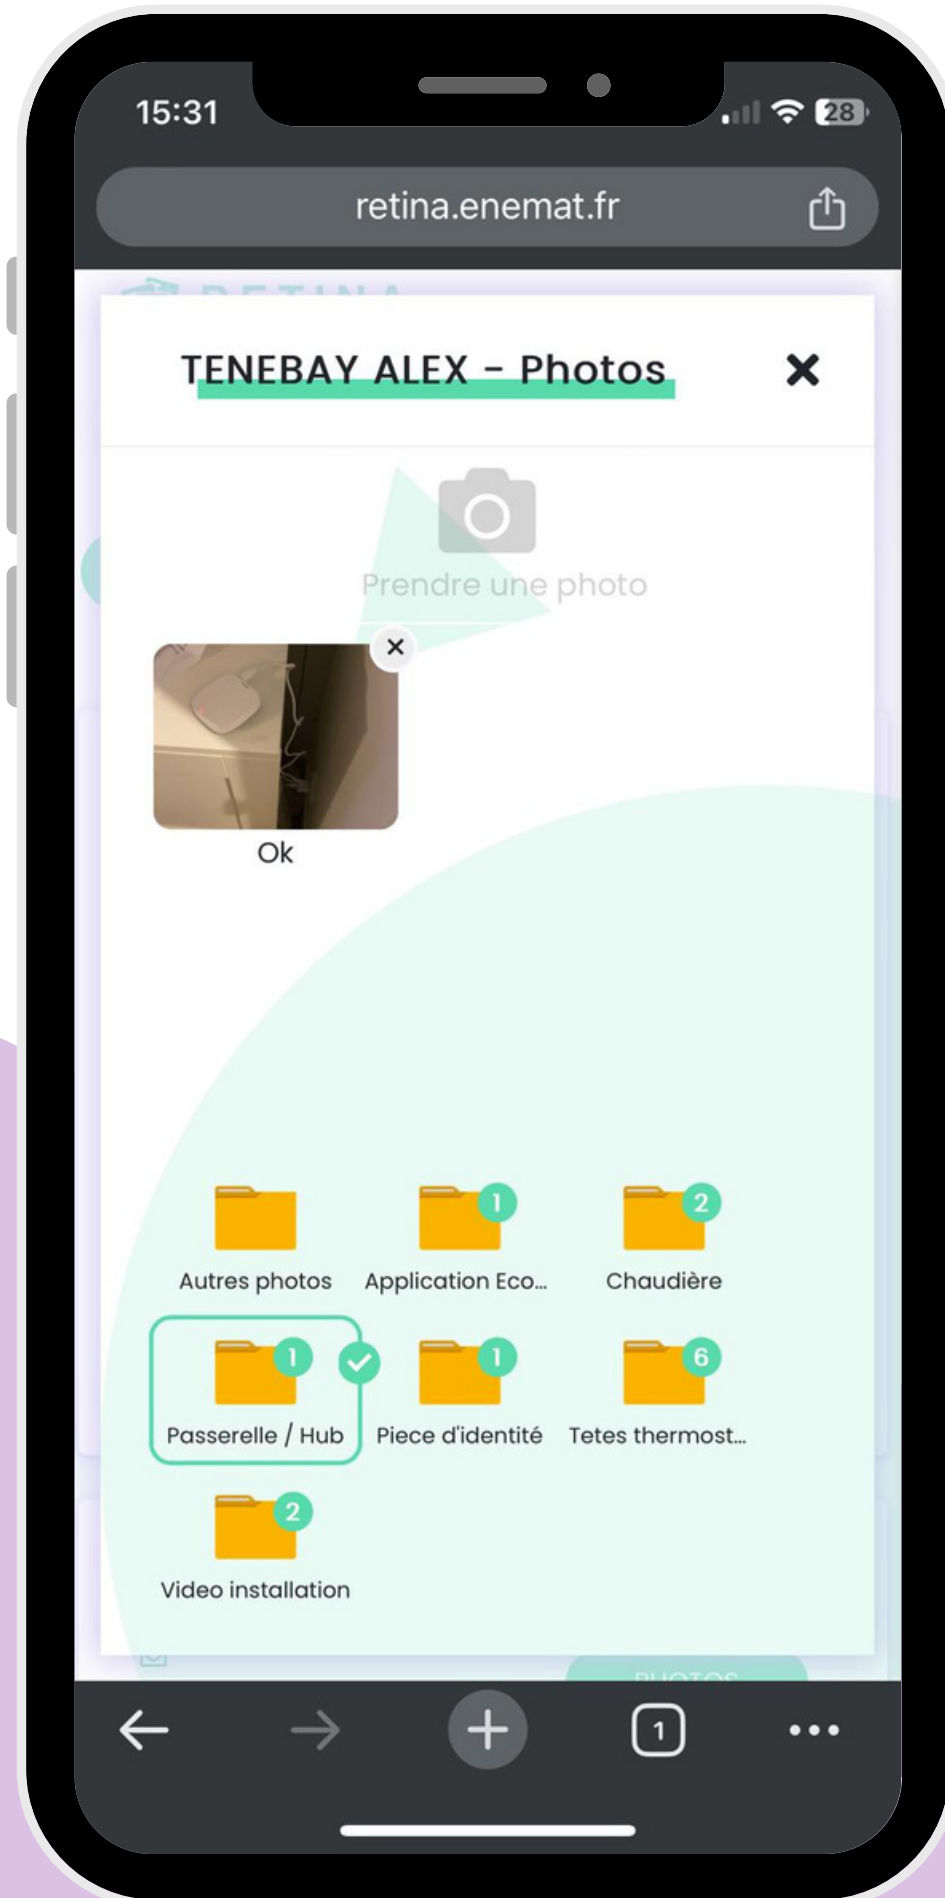

CLIQUEZ SUR LE BOUTON :

PHOTOS

REPLISSEZ TOUS LES DOSSIERS AVEC
LES PHOTOS ET VIDÉOS DEMANDÉES

PRENEZ UNE PHOTO DE L'APPLICATION
ECO WATT SUR LE SMARTPHONE DU
CLIENT

PRENEZ UNE PHOTO DE LA CHAUDIÈRE

PRENEZ UNE PHOTO DE LA PASSERELLE
INSTALLÉE

PRENEZ UNE PHOTO DE LA PIÈCE
D'IDENTITÉ DU CLIENT

PRENEZ UNE PHOTO DES
TÊTES THERMOSTATIQUES

RÉALISEZ UNE VIDÉO DE L'INSTALLATION
ET MONTREZ QUE TOUT FONCTIONNE
CORRECTEMENT

LA FACTURE EST ENVOYÉE DIRECTEMENT