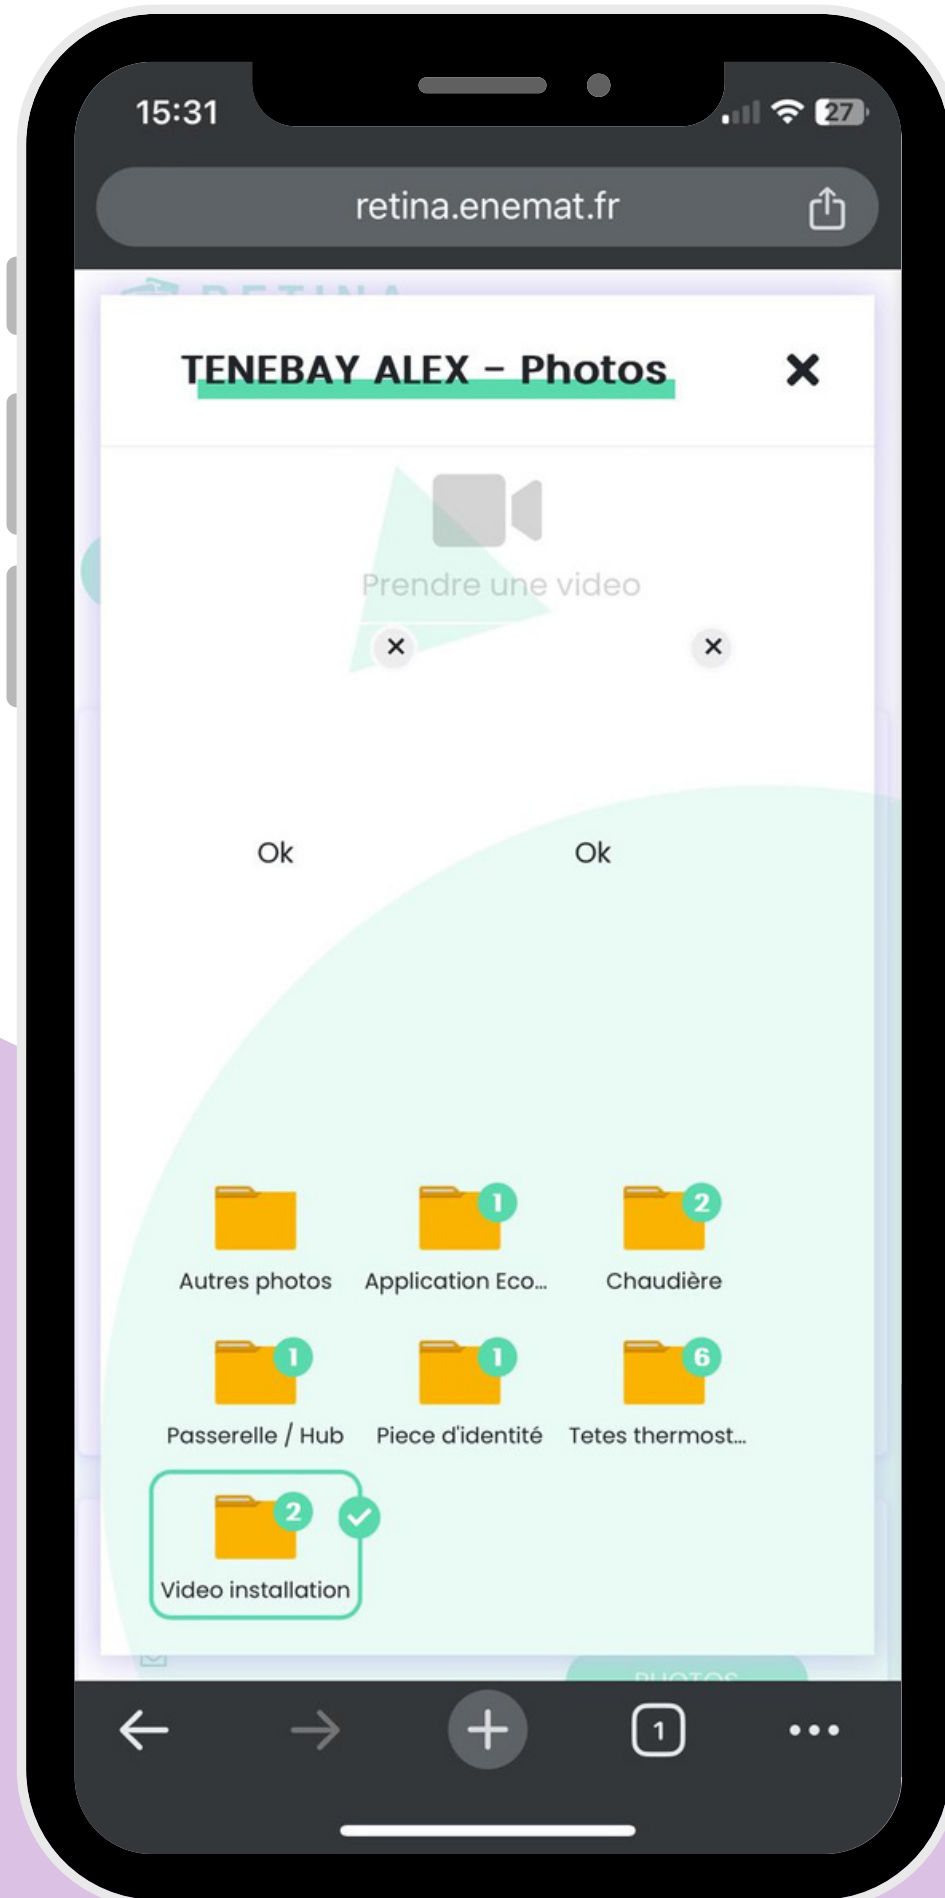

CLIQUEZ SUR LE BOUTON :

PHOTOS

REPLISSEZ TOUS LES DOSSIERS AVEC
LES PHOTOS ET VIDÉOS DEMANDÉES

PRENEZ UNE PHOTO DE L'APPLICATION
ECO WATT SUR LE SMARTPHONE DU
CLIENT

PRENEZ UNE PHOTO DE LA CHAUDIÈRE

PRENEZ UNE PHOTO DE LA PASSERELLE
INSTALLÉE

PRENEZ UNE PHOTO DE LA PIÈCE
D'IDENTITÉ DU CLIENT

PRENEZ UNE PHOTO DES
TÊTES THERMOSTATIQUES

RÉALISEZ UNE VIDÉO DE L'INSTALLATION
ET MONTREZ QUE TOUT FONCTIONNE
CORRECTEMENT

LA FACTURE EST ENVOYÉE DIRECTEMENT