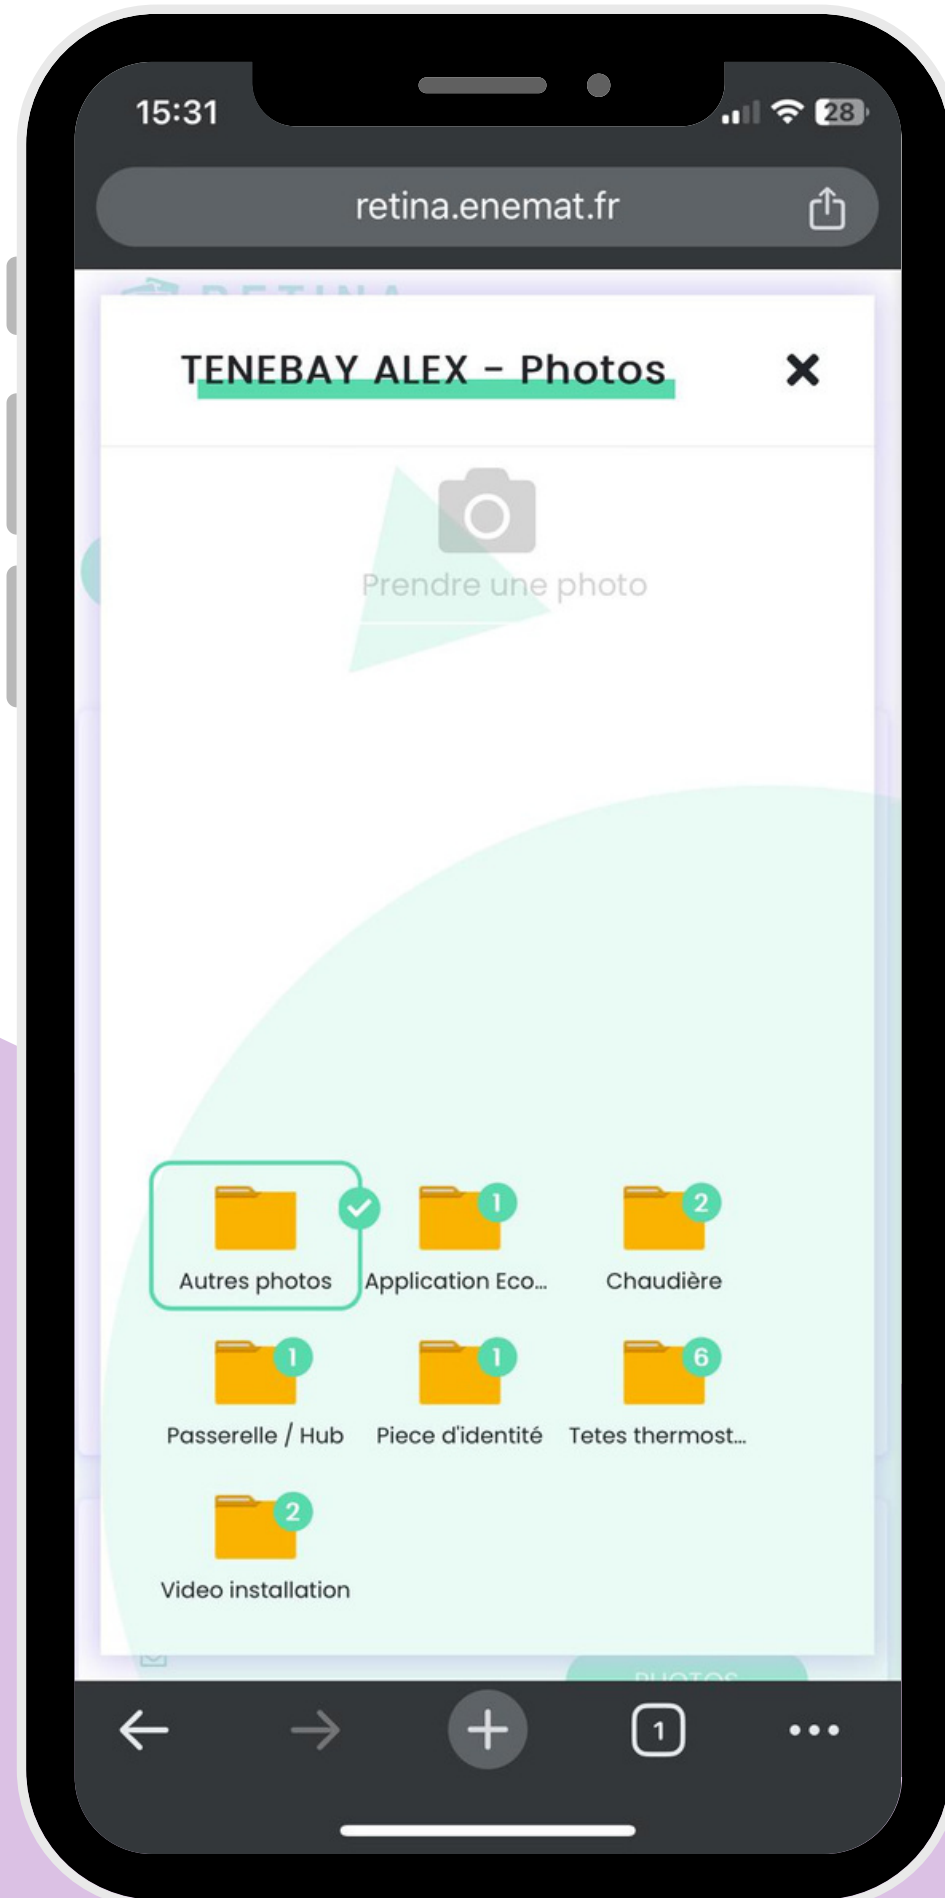

CLIQUEZ SUR LE BOUTON :

PHOTOS

REPLISSEZ TOUS LES DOSSIERS AVEC
LES PHOTOS ET VIDÉOS DEMANDÉES

PRENEZ UNE PHOTO DE L'APPLICATION
ECO WATT SUR LE SMARTPHONE DU
CLIENT

PRENEZ UNE PHOTO DE LA CHAUDIÈRE

PRENEZ UNE PHOTO DE LA PASSERELLE
INSTALLÉE

PRENEZ UNE PHOTO DE LA PIÈCE
D'IDENTITÉ DU CLIENT

PRENEZ UNE PHOTO DES
TÊTES THERMOSTATIQUES

RÉALISEZ UNE VIDÉO DE L'INSTALLATION
ET MONTREZ QUE TOUT FONCTIONNE
CORRECTEMENT

LA FACTURE EST ENVOYÉE DIRECTEMENT