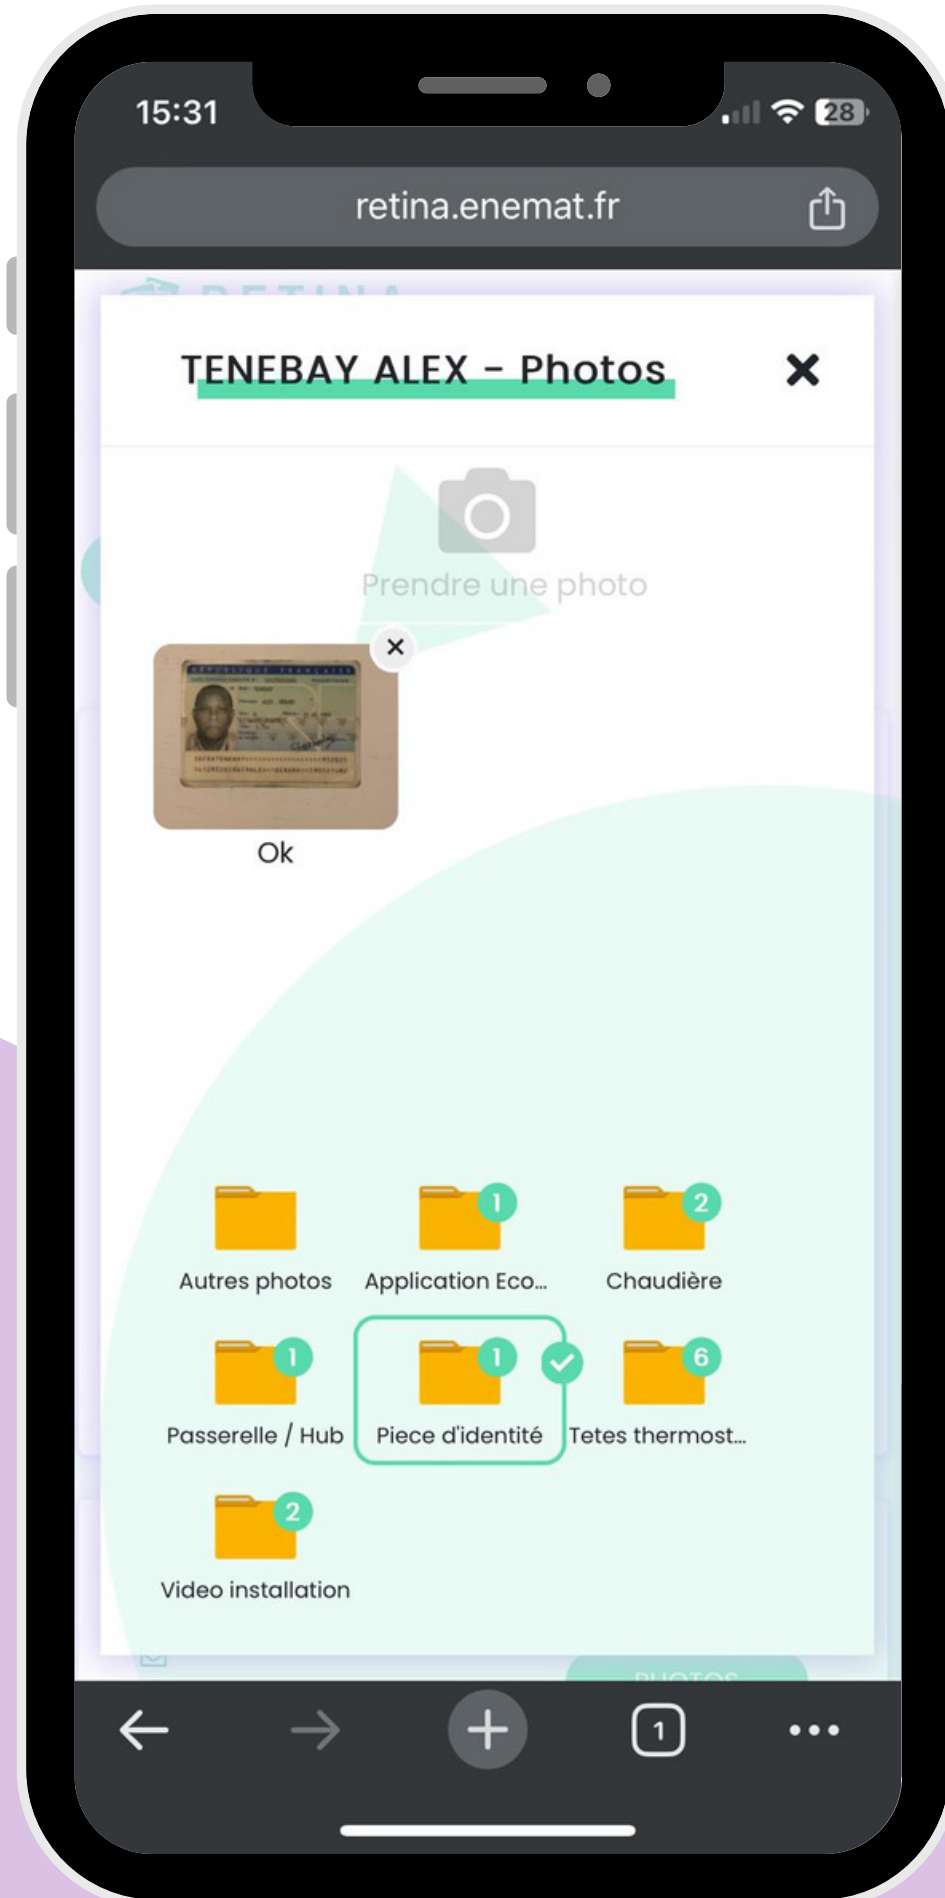

CLIQUEZ SUR LE BOUTON :

PHOTOS

REPLISSEZ TOUS LES DOSSIERS AVEC
LES PHOTOS ET VIDÉOS DEMANDÉES

PRENEZ UNE PHOTO DE L'APPLICATION
ECO WATT SUR LE SMARTPHONE DU
CLIENT

PRENEZ UNE PHOTO DE LA CHAUDIÈRE

PRENEZ UNE PHOTO DE LA PASSERELLE
INSTALLÉE

PRENEZ UNE PHOTO DE LA PIÈCE
D'IDENTITÉ DU CLIENT

PRENEZ UNE PHOTO DES
TÊTES THERMOSTATIQUES

RÉALISEZ UNE VIDÉO DE L'INSTALLATION
ET MONTREZ QUE TOUT FONCTIONNE
CORRECTEMENT

LA FACTURE EST ENVOYÉE DIRECTEMENT