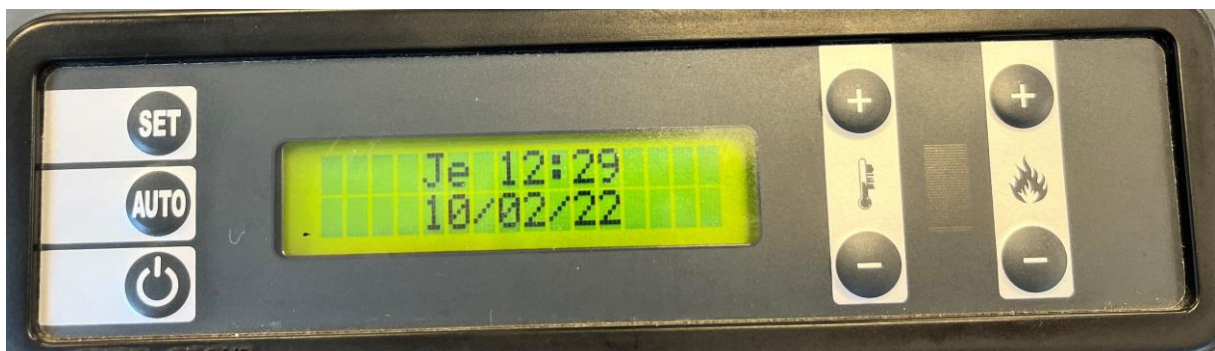

REGLAGE DATES ET HEURES

APPUYER SUR LE **BOUTON SET**

APPUYER SUR LE **BOUTON SET**

APPUYER SUR **LE PLUS ET LE MOINS DE LA TEMPERATURE** POUR CHANGER LA VALEUR

APPUYER SUR **LE PLUS ET LE MOINS DE LA FLAMME** POUR CHANGER D'ETAPE

APPUYER SUR **SET** POUR VALIDER

APPUYER SUR LE **BOUTON ON/OFF** POUR REVENIR A POELE ETEINT