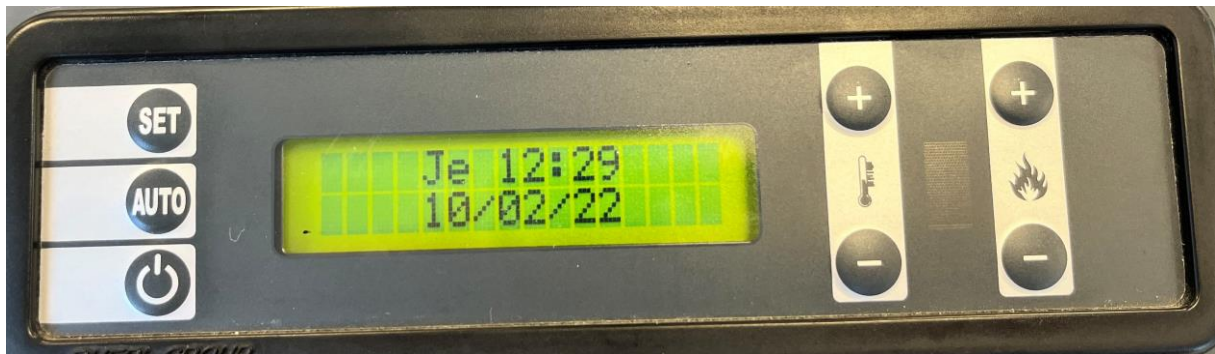

REGLAGE DATES ET HEURES

APPUYER SUR LE **BOUTON SET**

APPUYER SUR LE **BOUTON SET**

APPUYER SUR **LE PLUS ET LE MOINS DE LA TEMPERATURE** POUR CHANGER LA VALEUR

APPUYER SUR **LE PLUS ET LE MOINS DE LA FLAMME** POUR CHANGER D'ETAPE

APPUYER SUR **SET** POUR VALIDER

APPUYER SUR LE **BOUTON ON/OFF** POUR REVENIR A POELE ETEINT